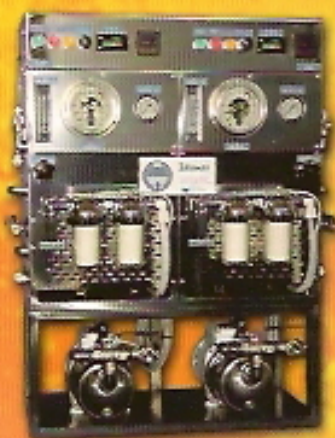

MODELLO MODEL	PREZZO PRICE
Stazione di dosaggio • Dosing System	
STAZIONE DI DOSAGGIO	€ 2.150,00

Mini Compact Senior Senior

MODELLO MODEL	PRODUZIONE ORARIA HOUR PRODUCTION	PREZZO PRICE
MC Senior normale • MC Senior normal		
MC55	Lt. 230	€ 13.882,37
MC85	Lt. 320	€ 17.027,59
MC105	Lt. 420	€ 20.172,81
Supplemento versione automatica Supplement automatic version		€ 1.800,00

MODELLO MODEL	PRODUZIONE ORARIA HOUR PRODUCTION	PREZZO PRICE
MC Senior automatico • MC Senior automatic		
MC135	Lt. 550	€ 23.860,31
MC165	Lt. 666	€ 27.010,31
MC205	Lt. 833	€ 31.500,00
Supplemento versione automatica Supplement automatic version		€ 1.800,00